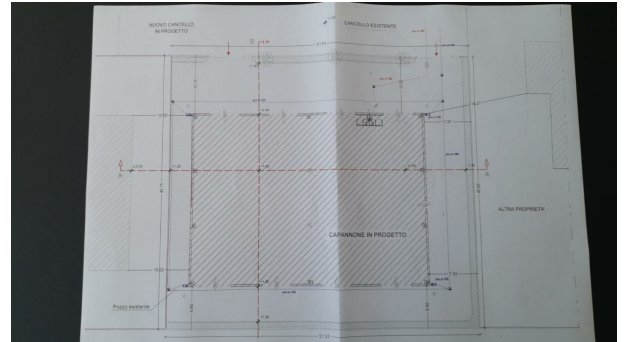

**Cod. C22A93963****TERRENO IN VENDITA****Terreno Industriale****Cesanella****200.000 euro**

CESANELLA IN ZONA INDUSTRIALE - SENIGALLIA - ANCONA

- immobilAziende vende lotto di terreno edificabile con destinazione artigianale e parte commerciale.

I Mq totali del lotto sono 2400 circa, con edificabilità al 50% (frazionabile), con due ingressi, e parcheggio pubblico sul fronte.

Possibilità di realizzare anche la casa del custode o uffici, nella parte superiore.

## Caratteristiche

<b>Regione:</b>	Marche	<b>Provincia:</b>	Ancona
<b>Comune:</b>	Senigallia	<b>Località:</b>	Cesanella
<b>Piano:</b>		<b>Mq.:</b>	2400
<b>Camere:</b>		<b>Bagni:</b>	
<b>Garage:</b>	No	<b>Giardino:</b>	No