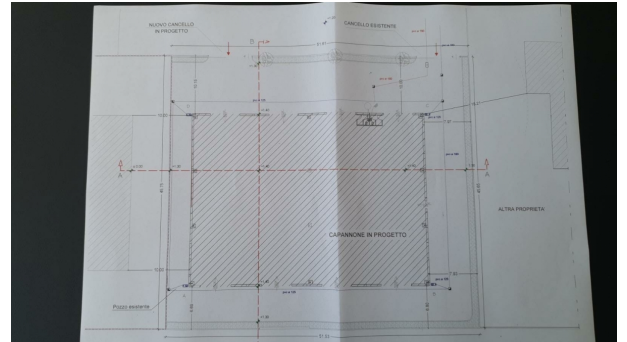

Cod. C22A93963**TERRENO IN VENDITA****Terreno Industriale****Cesanella****200.000 euro**

CESANELLA IN ZONA INDUSTRIALE - SENIGALLIA - ANCONA

- immobilAziende vende lotto di terreno edificabile con destinazione artigianale e parte commerciale.

I Mq totali del lotto sono 2400 circa, con edificabilità al 50% (frazionabile), con due ingressi, e parcheggio pubblico sul fronte.

Possibilità di realizzare anche la casa del custode o uffici, nella parte superiore.